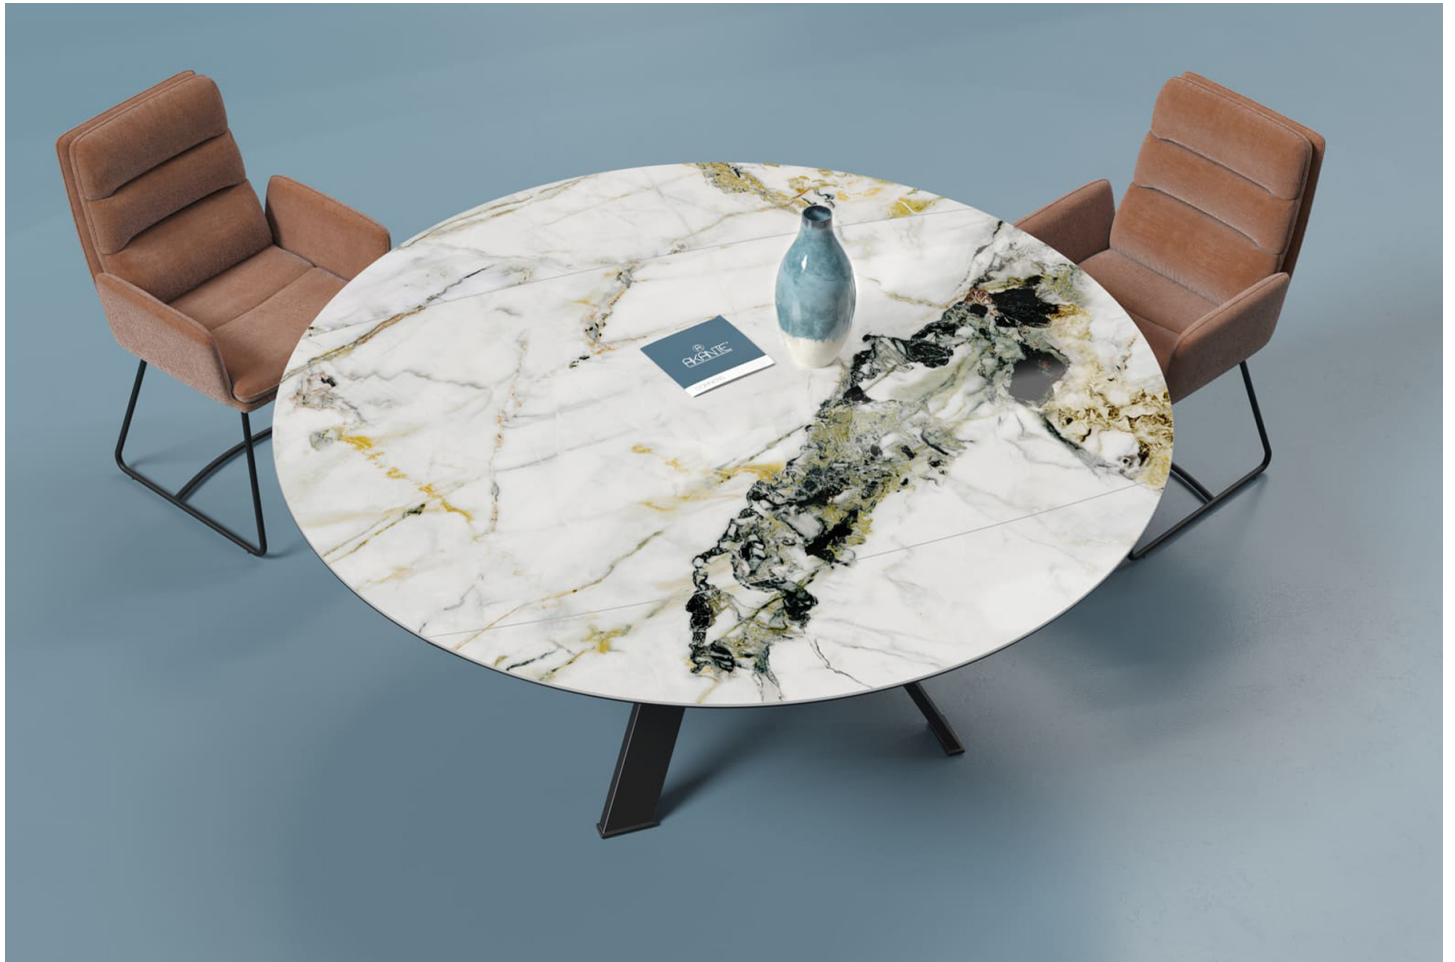

Meubles À Notre Rêve

SEJOUR POWER

Descriptif :

TABLE A MANGER A RALLONGE :
L 90/150 x P 150 x H 76 cm

Informations :

Cette magnifique table ronde peut passer de 90 cm à 150 cm de diamètre grâce à son mécanisme synchronisé. C'est un gain de place et un atout pour votre espace de repas.

Plateau en céramique de 3 mm collé sur un verre de 8 mm d'épaisseur.
2 rallonges rétractables synchronisées.

Piètement en acier laqué noir mat.

Option :

6 finitions disponibles pour le plateau